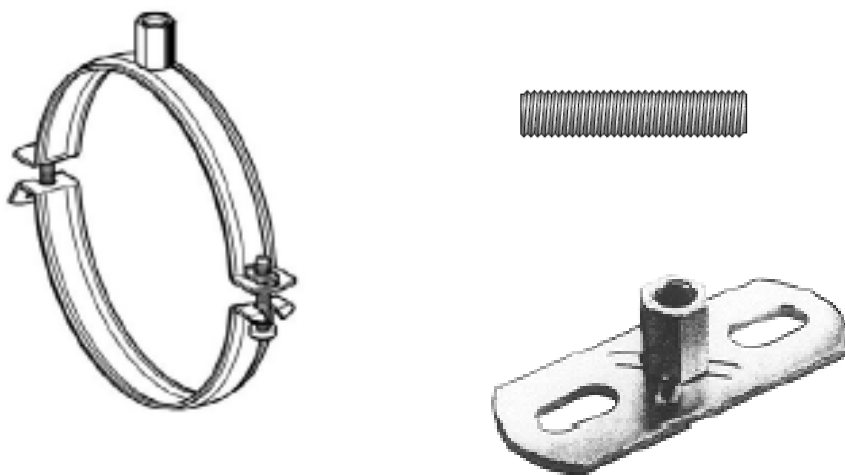

DATABLAD:

RØRKLAMMER MED FESTEPLATE OG GJENGESTAG 8 MM

	Vekt kg
Rørklammer Ø100	0,12
Rørklammer Ø125	0,14
Rørklammer Ø160	0,17
Festeplate for vegg/ tak	0,06
Gjengestag 500 mm	0,16